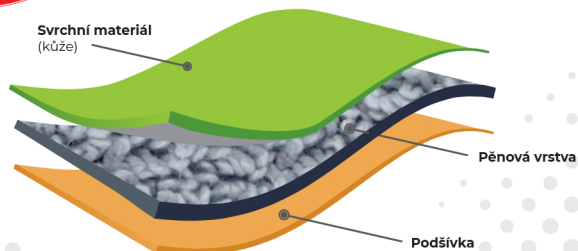

Komfortní stélka

Navštivte naše webové stránky!
www.efbarefoot.cz

Případně nám zavolejte!
+420 731 164 784